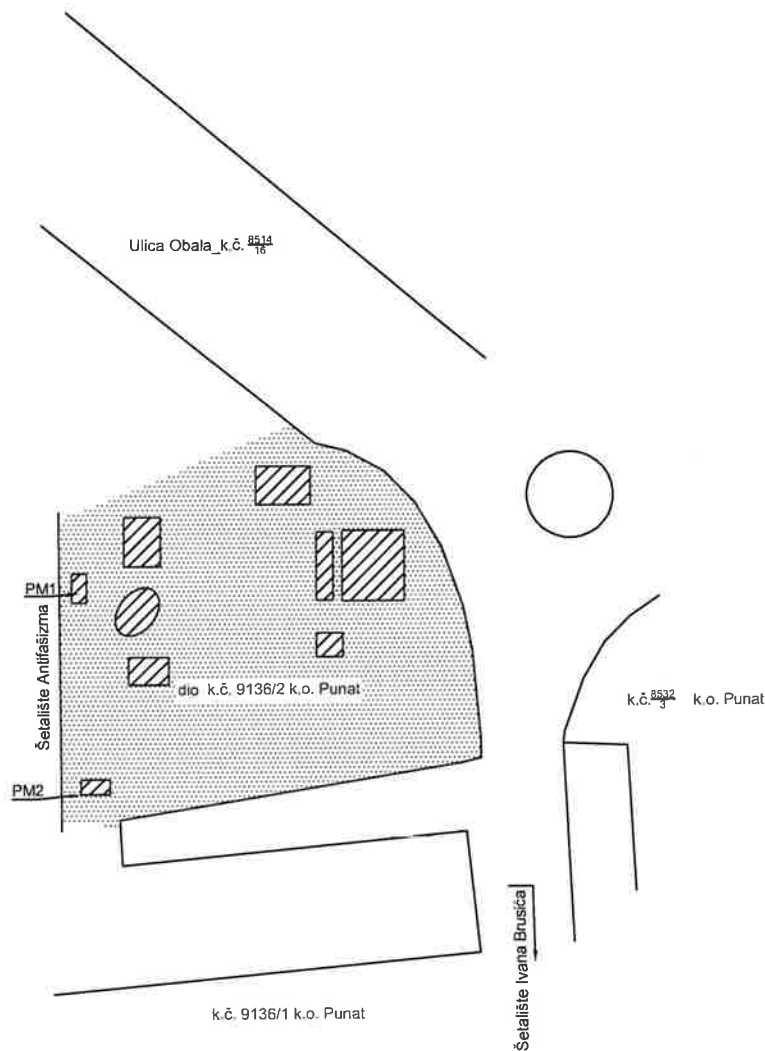

Lokacija "Punčale"

- 1 (jedno) prodajno mjesto sa štandom (max 2 m²)
- 2 (dva) prodajna mjesta (max 2 m²/prodajno mjesto)

Lokacija: "Punčale" dio
k.č. 8514/15 k.o. Punat

E: 352433; N:4988524

 JAVNA POVRŠINA ZA ZAKUP

 JAVNA POVRŠINA

Lokacija "Pod Gušternu- plato ispod autobusnog stajališta uz ulicu Obala"

5(pet) prodajnih mjesta (max 2,5m²)
1(jedno) prodajno mjesto i površina (max 45m²)

Lokacija: "Pod Gušternu -plato ispod autobusnog stajališta, dio k.č. 8514 k.o. Punit i dio 8514 k.o. Punit"
N:4988202

 JAVNA POVRŠINA ZA ZAKUP

 JAVNA POVRŠINA

Lokacija "zelena tržnica"

4 (četiri) prodajna mjesta (max 3m²/prodajno mjesto)
1(jedno) prodajno mjesto (max 5m²)

JAVNA POVRŠINA ZA ZAKUP

JAVNA POVRŠINA

Lokacija: „na prostoru zelene tržnice“, k.č. 8485 k.o. Punač

E: 352579; N:4968430

Lokacija "Pod Guštenu uz dječje igralište"

1 (jedno) prodajno mjesto za postavu kvadratnog trampolina (max 100 m²), zračnih topova (do 18m²), bungee trampolina (do 80m²) i 3-4 zabavnih aparata- hokej, žabice, fliperi i sl,