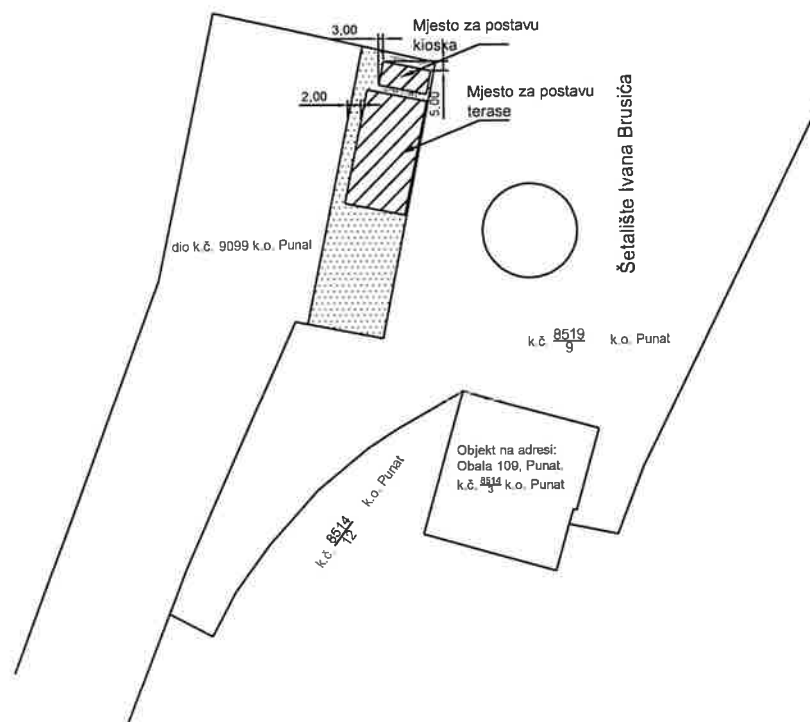

Lokacija “Šetalište Antifašizma, plato uz vježbalište”

1(jedno) prodajno mjesto za postavu kioska (max
15m²)

Lokacija: dio k.č. 9099
k.o. Punat

IU blizini objekta na
adresi: Obala 109,
Punat.
E: 352439; N:4988099

JAVNA POVRŠINA

JAVNA POVRŠINA ZA ZAKUP