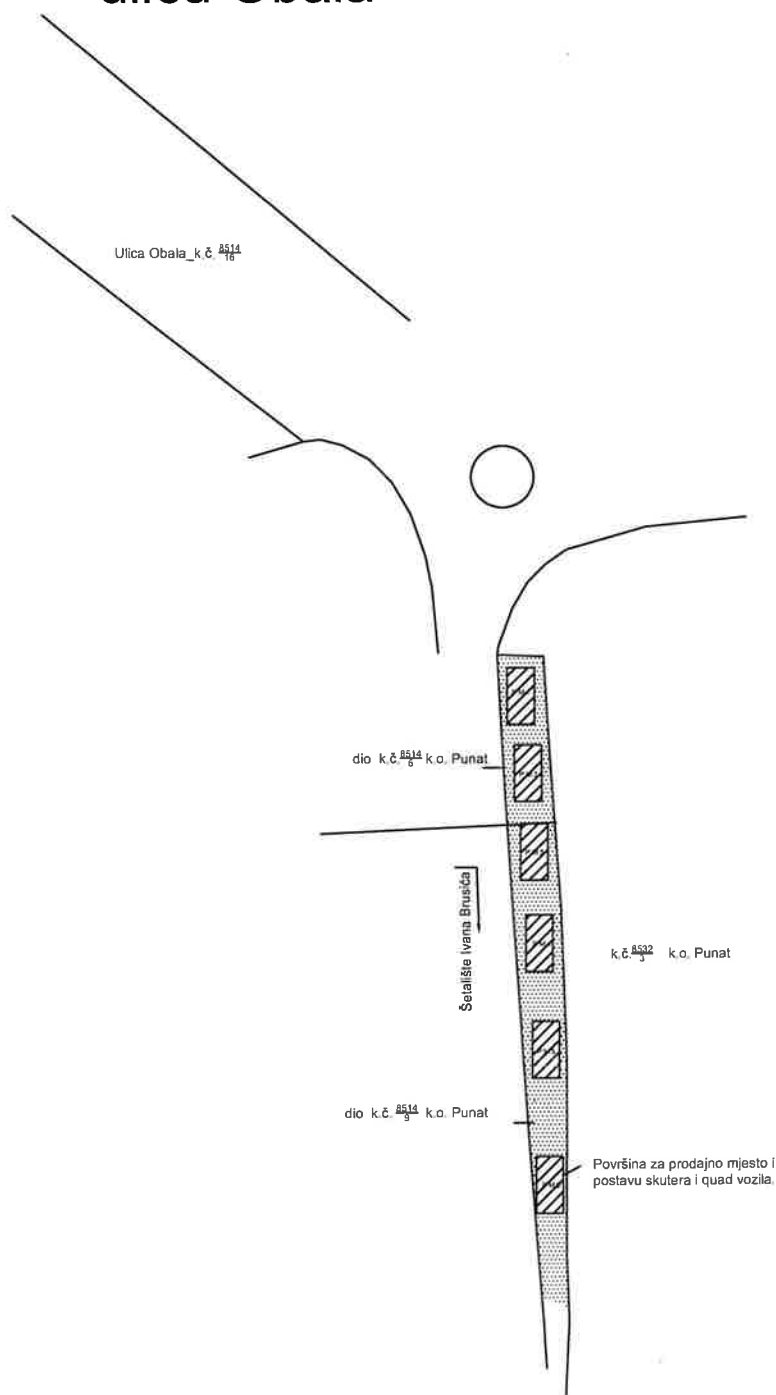

Lokacija "Punčale"

- 1 (jedno) prodajno mjesto sa štandom (max 2 m²)
- 2 (dva) prodajna mjesta (max 2 m²/prodajno mjesto)

Lokacija: "Punčale" dio
k.č. 8514/15 k.o. Punat

E: 352433; N:4988524

 JAVNA POVRŠINA ZA ZAKUP

 JAVNA POVRŠINA

Lokacija "Pod Gušternu- plato ispod autobusnog stajališta uz ulicu Obala"

5(pet) prodajnih mjesta (max 2,5m²)
1(jedno) prodajno mjesto i površina (max 45m²)

Lokacija: "Pod Gušternu -plato ispod autobusnog stajališta, dio k.č. 8514 k.o. Punit i dio 8514 k.o. Punit"
N:4988202

 JAVNA POVRŠINA ZA ZAKUP

 JAVNA POVRŠINA

Lokacija "zelena tržnica"

4 (četiri) prodajna mjesta (max 3m²/prodajno mjesto)
1(jedno) prodajno mjesto (max 5m²)

JAVNA POVRŠINA ZA ZAKUP

JAVNA POVRŠINA

Lokacija: „na prostoru zelene tržnice“, k.č. 8485 k.o. Punač

Ukupna javna površina za zakup: 72,00 m²

Lokacija: dio k.č. 9099
k.o. Punat

IU blizini objekta na
adresi: Obala 109,
Punat.
E: 352439; N:4988099

 JAVNA POVRŠINA

 JAVNA POVRŠINA ZA ZAKUP

TERASA 22.

Lokacija: dio k.č. 8514
k.o. Punat