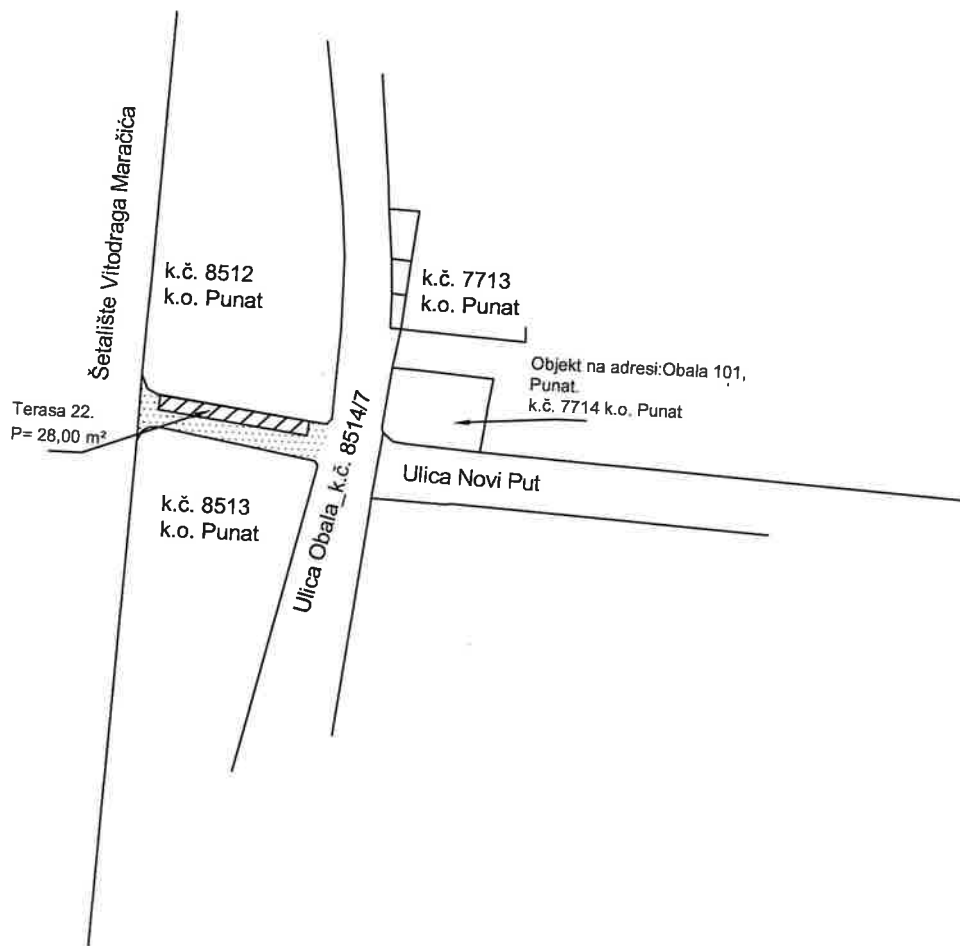

 JAVNA POVRŠINA

Lokacija "Pod Gušternu- plato ispod autobusnog stajališta uz ulicu Obala"

5(pet) prodajnih mjesta (max 2,5m²)
1(jedno) prodajno mjesto i površina (max 45m²)

Lokacija: "Pod Gušternu -plato ispod autobusnog stajališta, dio k.č. 8514 k.o. Punit i dio 8514 k.o. Punit"
N:4988202

1(jedno) prodajno mjesto za postavu kioska (max
15m²)

Lokacija: dio k.č. 9099
k.o. Punat

IU blizini objekta na
adresi: Obala 109,
Punat.
E: 352439; N:4988099

JAVNA POVRŠINA

JAVNA POVRŠINA ZA ZAKUP

TERASA 20.

Ukupna javna površina za zakup: 72,00 m²

Lokacija: dio k.č. 9099
k.o. Punat

IU blizini objekta na
adresi: Obala 109,
Punat.
E: 352439; N:4988099

 JAVNA POVRŠINA

 JAVNA POVRŠINA ZA ZAKUP

TERASA 22.

Lokacija: dio k.č. 8514
k.o. Punat

U blizini objekta na
adresi: Obala 101,
Punat.
E: 352436; N:4988458

JAVNA POVRŠINA ZA ZAKUP

JAVNA POVRŠINA