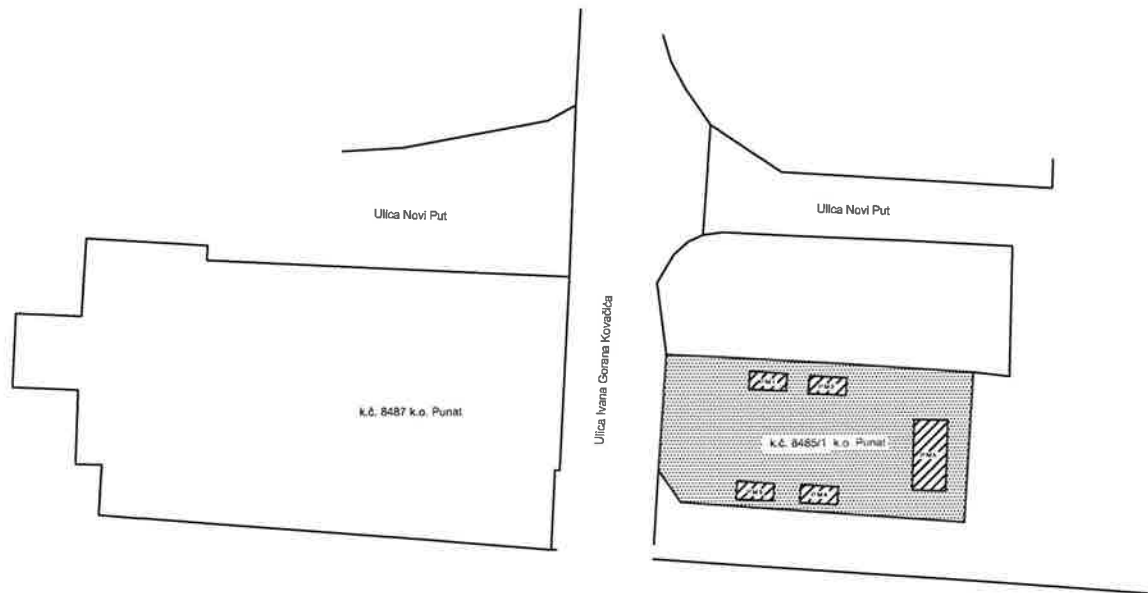

Lokacija "Punčale"

- 1 (jedno) prodajno mjesto sa štandom (max 2 m²)
- 2 (dva) prodajna mjesta (max 2 m²/prodajno mjesto)

Lokacija: "Punčale" dio
k.č. 8514/15 k.o. Punat

E: 352433; N:4988524

 JAVNA POVRŠINA ZA ZAKUP

 JAVNA POVRŠINA

Lokacija "Pod Gušternu- plato ispod autobusnog stajališta uz ulicu Obala"

5(pet) prodajnih mjesta (max 2,5m²)
1(jedno) prodajno mjesto i površina (max 45m²)

Lokacija: "Pod Gušternu -plato ispod autobusnog stajališta, dio k.č. 8514 k.o. Punit i dio 8514 k.o. Punit"
N:4988202

 JAVNA POVRŠINA ZA ZAKUP

 JAVNA POVRŠINA

Lokacija "zelena tržnica"

4 (četiri) prodajna mjesta (max 3m²/prodajno mjesto)
1(jedno) prodajno mjesto (max 5m²)

JAVNA POVRŠINA ZA ZAKUP

JAVNA POVRŠINA

Lokacija: „na prostoru zelene tržnice“, k.č. 8485 k.o. Punač

E: 352579; N:4968430

Lokacija "Pod Guštenu uz dječje igralište"

1 (jedno) prodajno mjesto za postavu kvadratnog trampolina (max 100 m²), zračnih topova (do 18m²), bungee trampolina (do 80m²) i 3-4 zabavnih aparata- hokej, žabice, fliperi i sl,