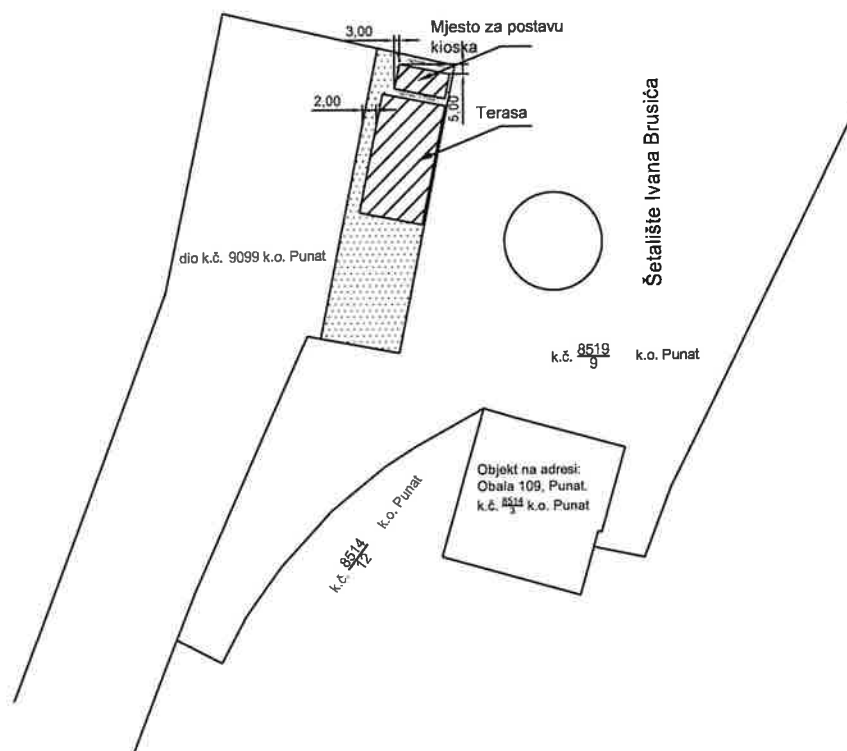

 JAVNA POVRŠINA

Lokacija "Pod Gušternu- plato ispod autobusnog stajališta uz ulicu Obala"

5(pet) prodajnih mjesta (max 2,5m²)
1(jedno) prodajno mjesto i površina (max 45m²)

Lokacija: "Pod Gušternu -plato ispod autobusnog stajališta, dio k.č. 8514 k.o. Punit i dio 8514 k.o. Punit"
N:4988202

1(jedno) prodajno mjesto za postavu kioska (max
15m²)

Lokacija: dio k.č. 9099
k.o. Punat

IU blizini objekta na
adresi: Obala 109,
Punat.
E: 352439; N:4988099

JAVNA POVRŠINA

JAVNA POVRŠINA ZA ZAKUP

TERASA 20.

Ukupna javna površina za zakup: 72,00 m²

Lokacija: dio k.č. 9099
k.o. Punat

IU blizini objekta na
adresi: Obala 109,
Punat.
E: 352439; N:4988099

 JAVNA POVRŠINA

 JAVNA POVRŠINA ZA ZAKUP

TERASA 22.

Lokacija: dio k.č. 8514
k.o. Punat