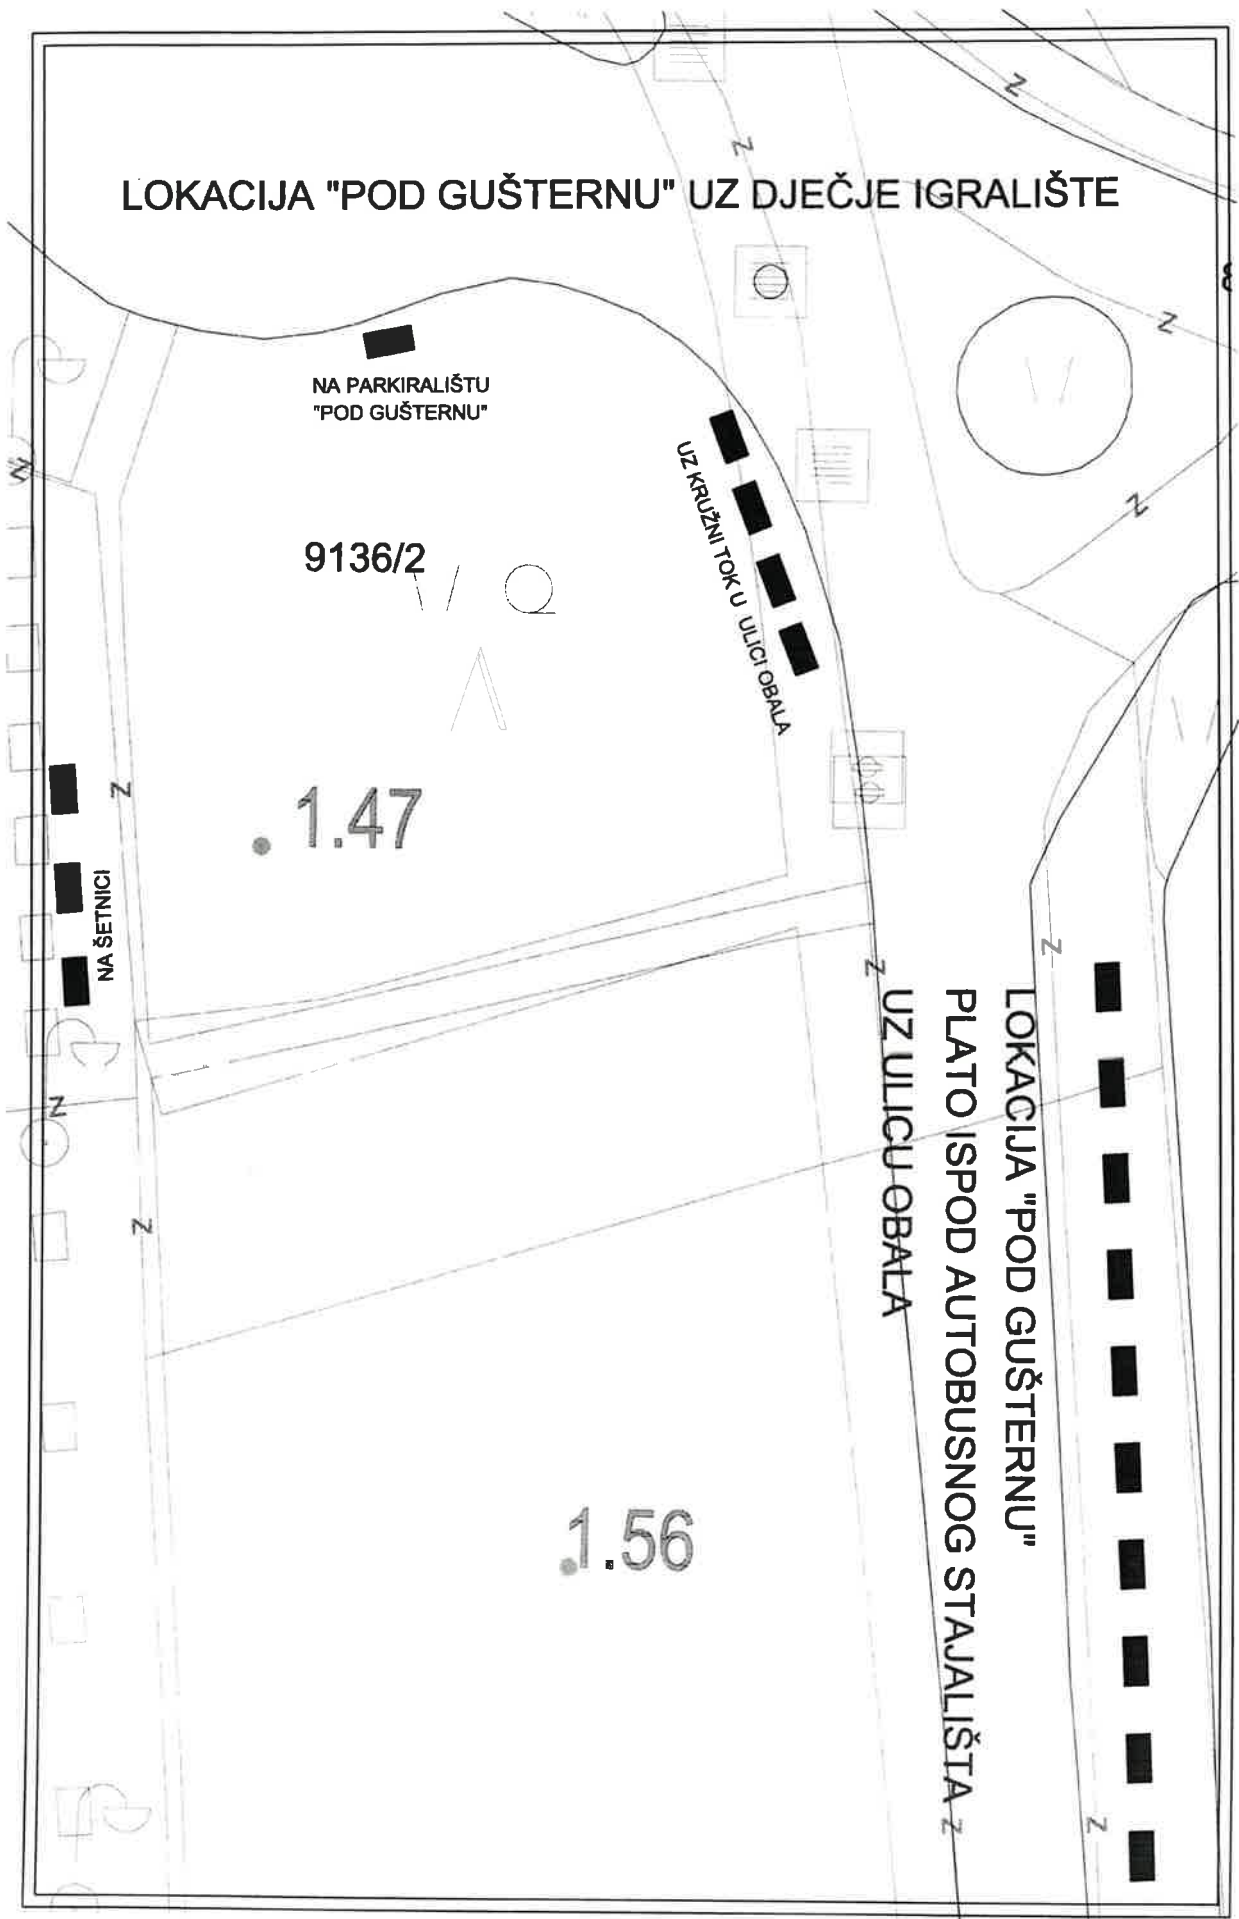

LOKACIJA PUNČALE

LOKACIJA "POD GUŠTERNU" UZ DJEČJE IGRALIŠTE

LOKACIJA "POD GUŠTERNU" UZ DJEČJE IGRALIŠTE

NA PARKIRALIŠTU
"POD GUŠTERNU"

9136/2

1.47

UZ KRUŽNI TOK U ULCI OBALA

NA ŠETNICI

LOKACIJA "POD GUŠTERNU"
PLATO ISPOD AUTOBUSNOG STAJALIŠTA
UZ ULICU OBALA

1.56

VLADINSKA ULICA

6.38

LOKACIJA ZELENE TRZNICE

TERASA 1

S Dana 04. lipnja 2018. godine u 07,30 sati izvršena je izmjera javne površine Terasa 1 na k.č.8514/1 k.o. Punat ispred objekta na adresi Obala 20.

Ukupna površina: 69 m²

TERASA IX.

TERASA IX/a i TERASA IX/b

 PRIVATNA POVRŠINA

 JAVNA POVRŠINA U ZAKUPU

 Terasa IX/b

 Terasa IX/a

Ukupna javna površina za zakup: 41 m²

Lokacija: dio k.č. 8514
k.o. Punat

Kod objekta na adresi:
Obala 59, Punat.
E: 352534; N:4988664