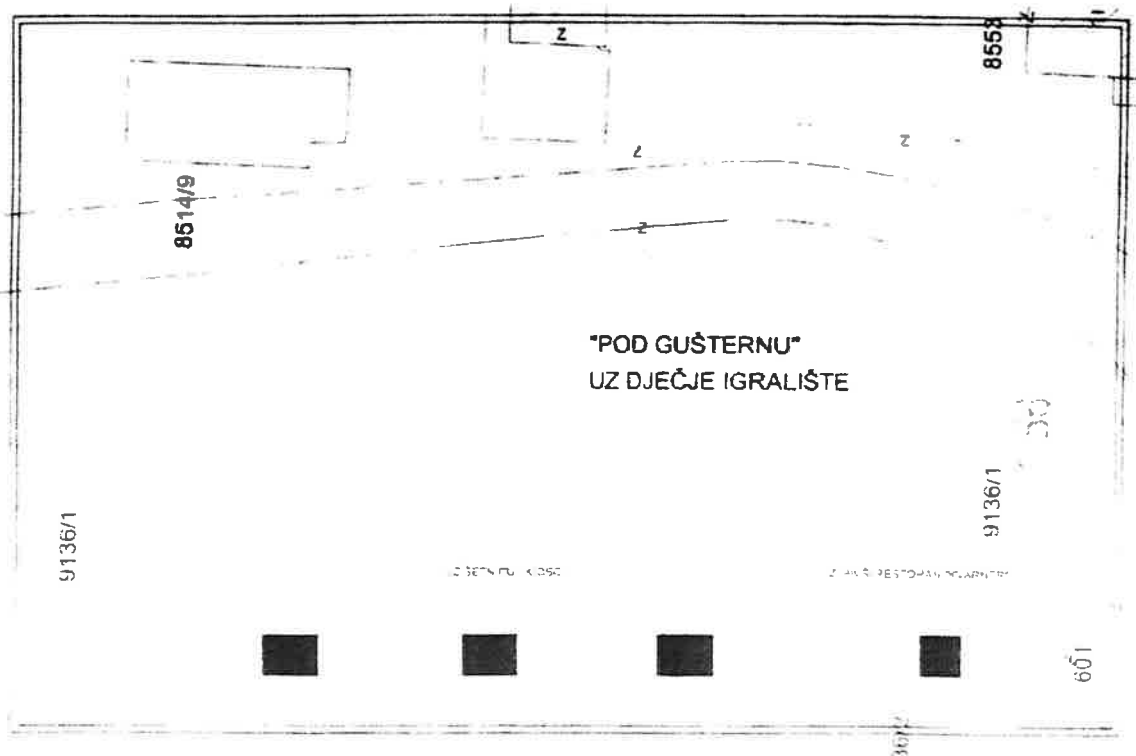

LOKACIJA PUNČALE

LOKACIJA "POD GUŠTERNU" UZ DJEČJE IGRALIŠTE

LOKACIJA "POD GUŠTERNU" UZ DJEČJE IGRALIŠTE

NA PARKIRALIŠTU
"POD GUŠTERNU"

9136/2

1.47

UZ KRUŽNI TOK U ULCI OBALA

NA ŠETNICI

LOKACIJA "POD GUŠTERNU"
PLATO ISPOD AUTOBUSNOG STAJALIŠTA
UZ ULICU OBALA

1.56

VLADINSKA ULICA

6.38

LOKACIJA ZELENE TRZNICE

TERASA 1

S Dana 04. lipnja 2018. godine u 07,30 sati izvršena je izmjera javne površine Terasa 1 na k.č.8514/1 k.o. Punat ispred objekta na adresi Obala 20.

Lokacija: dio k.č. 8514
k.o. Punat

Kod objekta na adresi:
Obala 59, Punat.
E: 352534; N:4988664