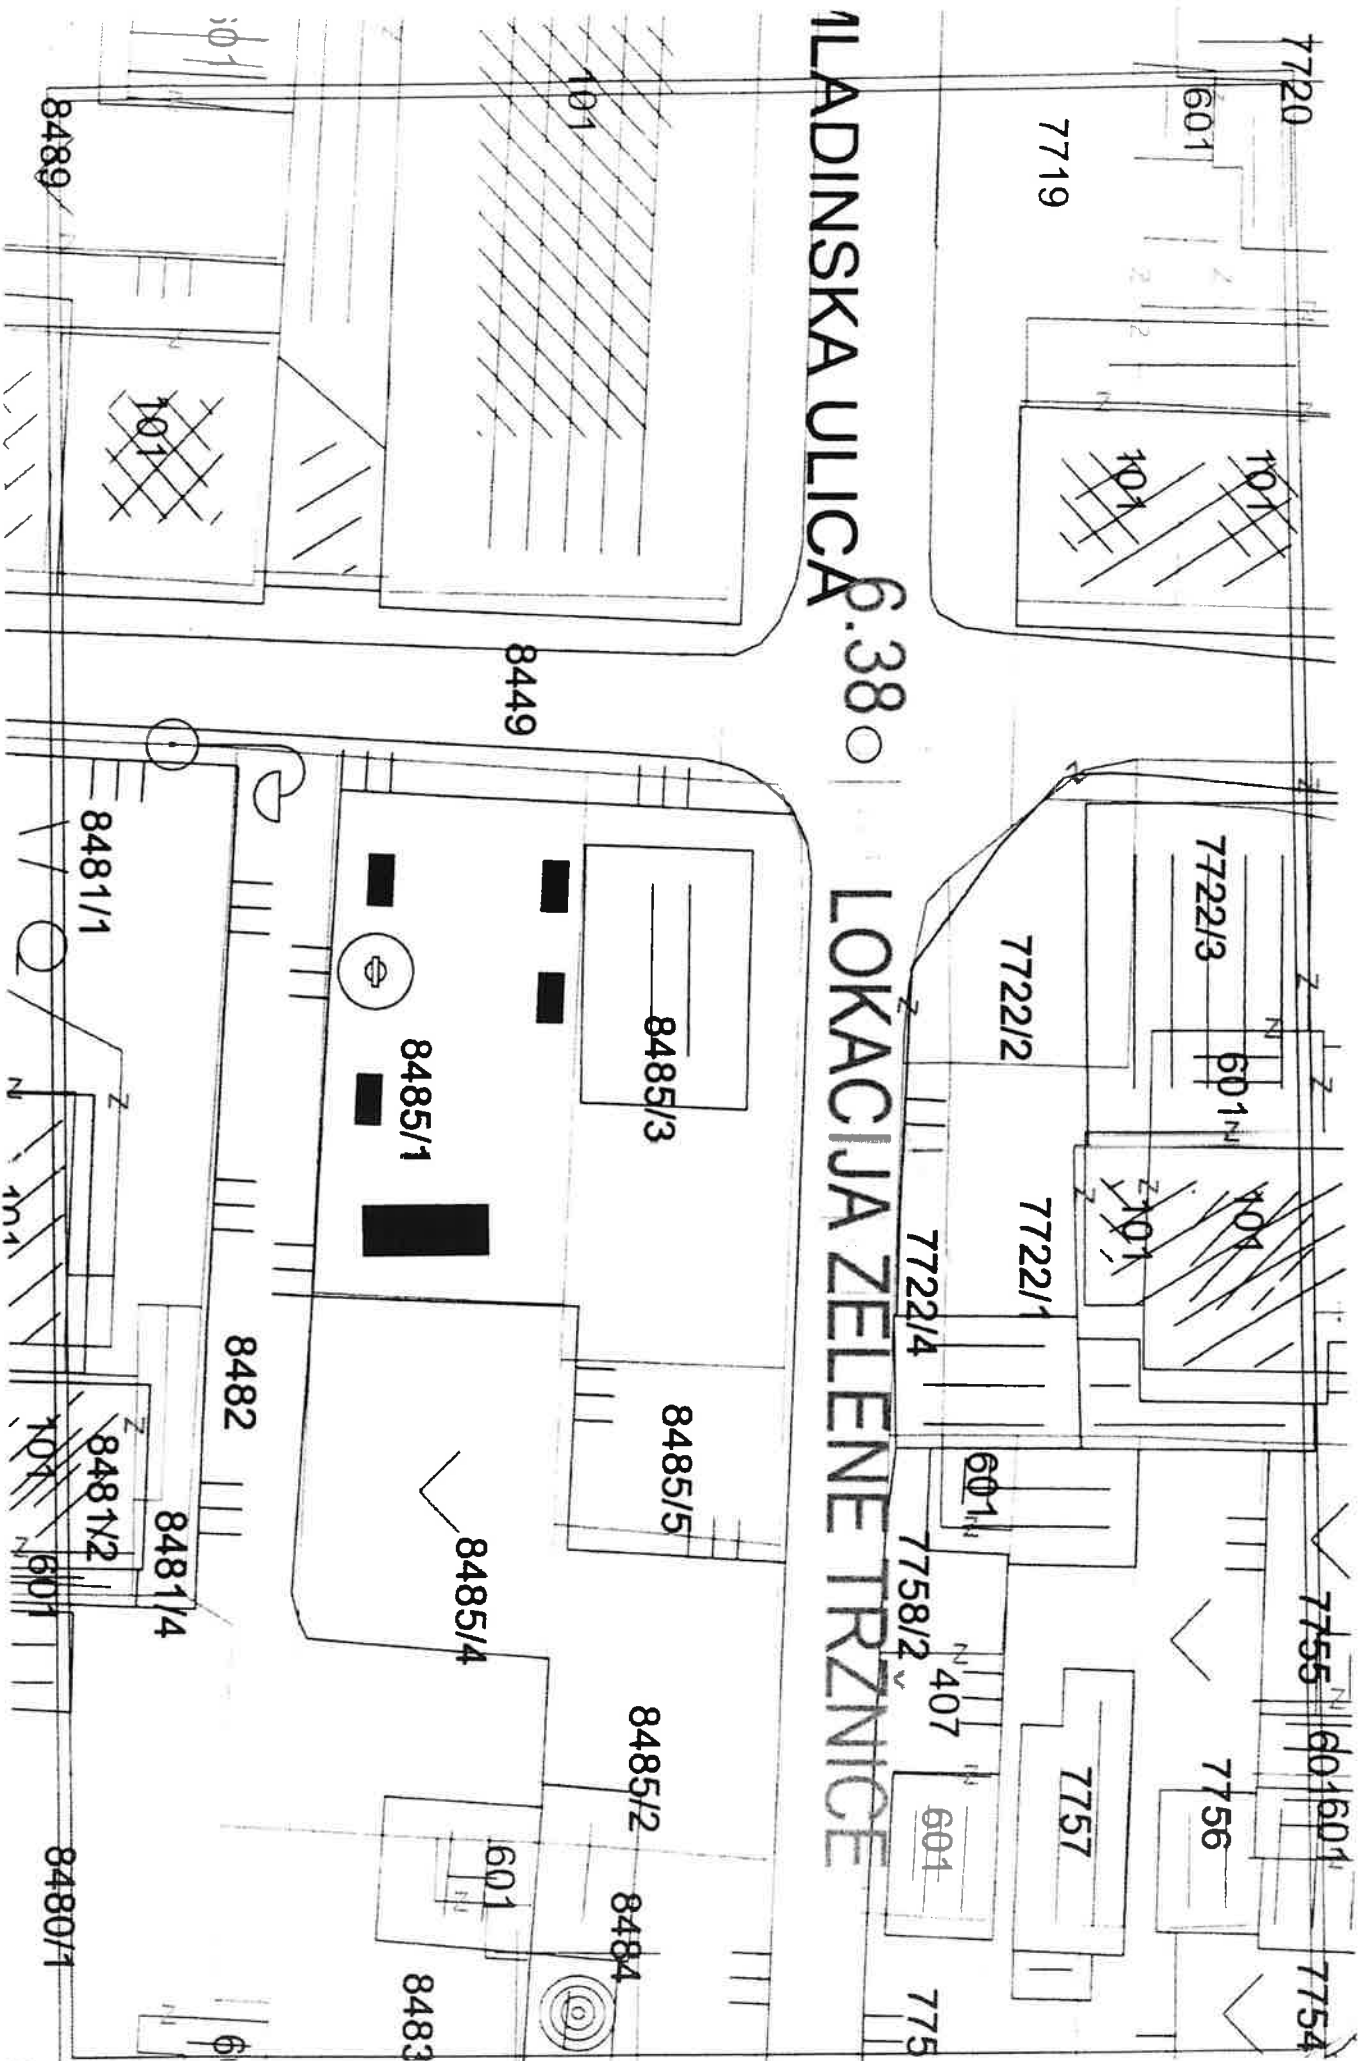

LOKACIJA PUNČALE

LOKACIJA "POD GUŠTERNU" UZ DJEČJE IGRALIŠTE

LOKACIJA "POD GUŠTERNU" UZ DJEČJE IGRALIŠTE

NA PARKIRALIŠTU
"POD GUŠTERNU"

9136/2

1.47

UZ KRUŽNI TOK U ULCI OBALA

NA ŠETNICI

LOKACIJA "POD GUŠTERNU"
PLATO ISPOD AUTOBUSNOG STAJALIŠTA
UZ ULICU OBALA

1.56

VLADINSKA ULICA

6.38

LOKACIJA ZELENE TRZNICE

TERASA 1

S Dana 04. lipnja 2018. godine u 07,30 sati izvršena je izmjera javne površine Terasa 1 na k.č.8514/1 k.o. Punat ispred objekta na adresi Obala 20.

Ukupna površina: 69 m²

TERASA IX.

TERASA IX/a i TERASA IX/b

 PRIVATNA POVRŠINA

 JAVNA POVRŠINA U ZAKUPU

 Terasa IX/b

 Terasa IX/a

Ukupna javna površina za zakup: 41 m²

Lokacija: dio k.č. 8514
k.o. Punat

Kod objekta na adresi:
Obala 59, Punat.
E: 352534; N:4988664