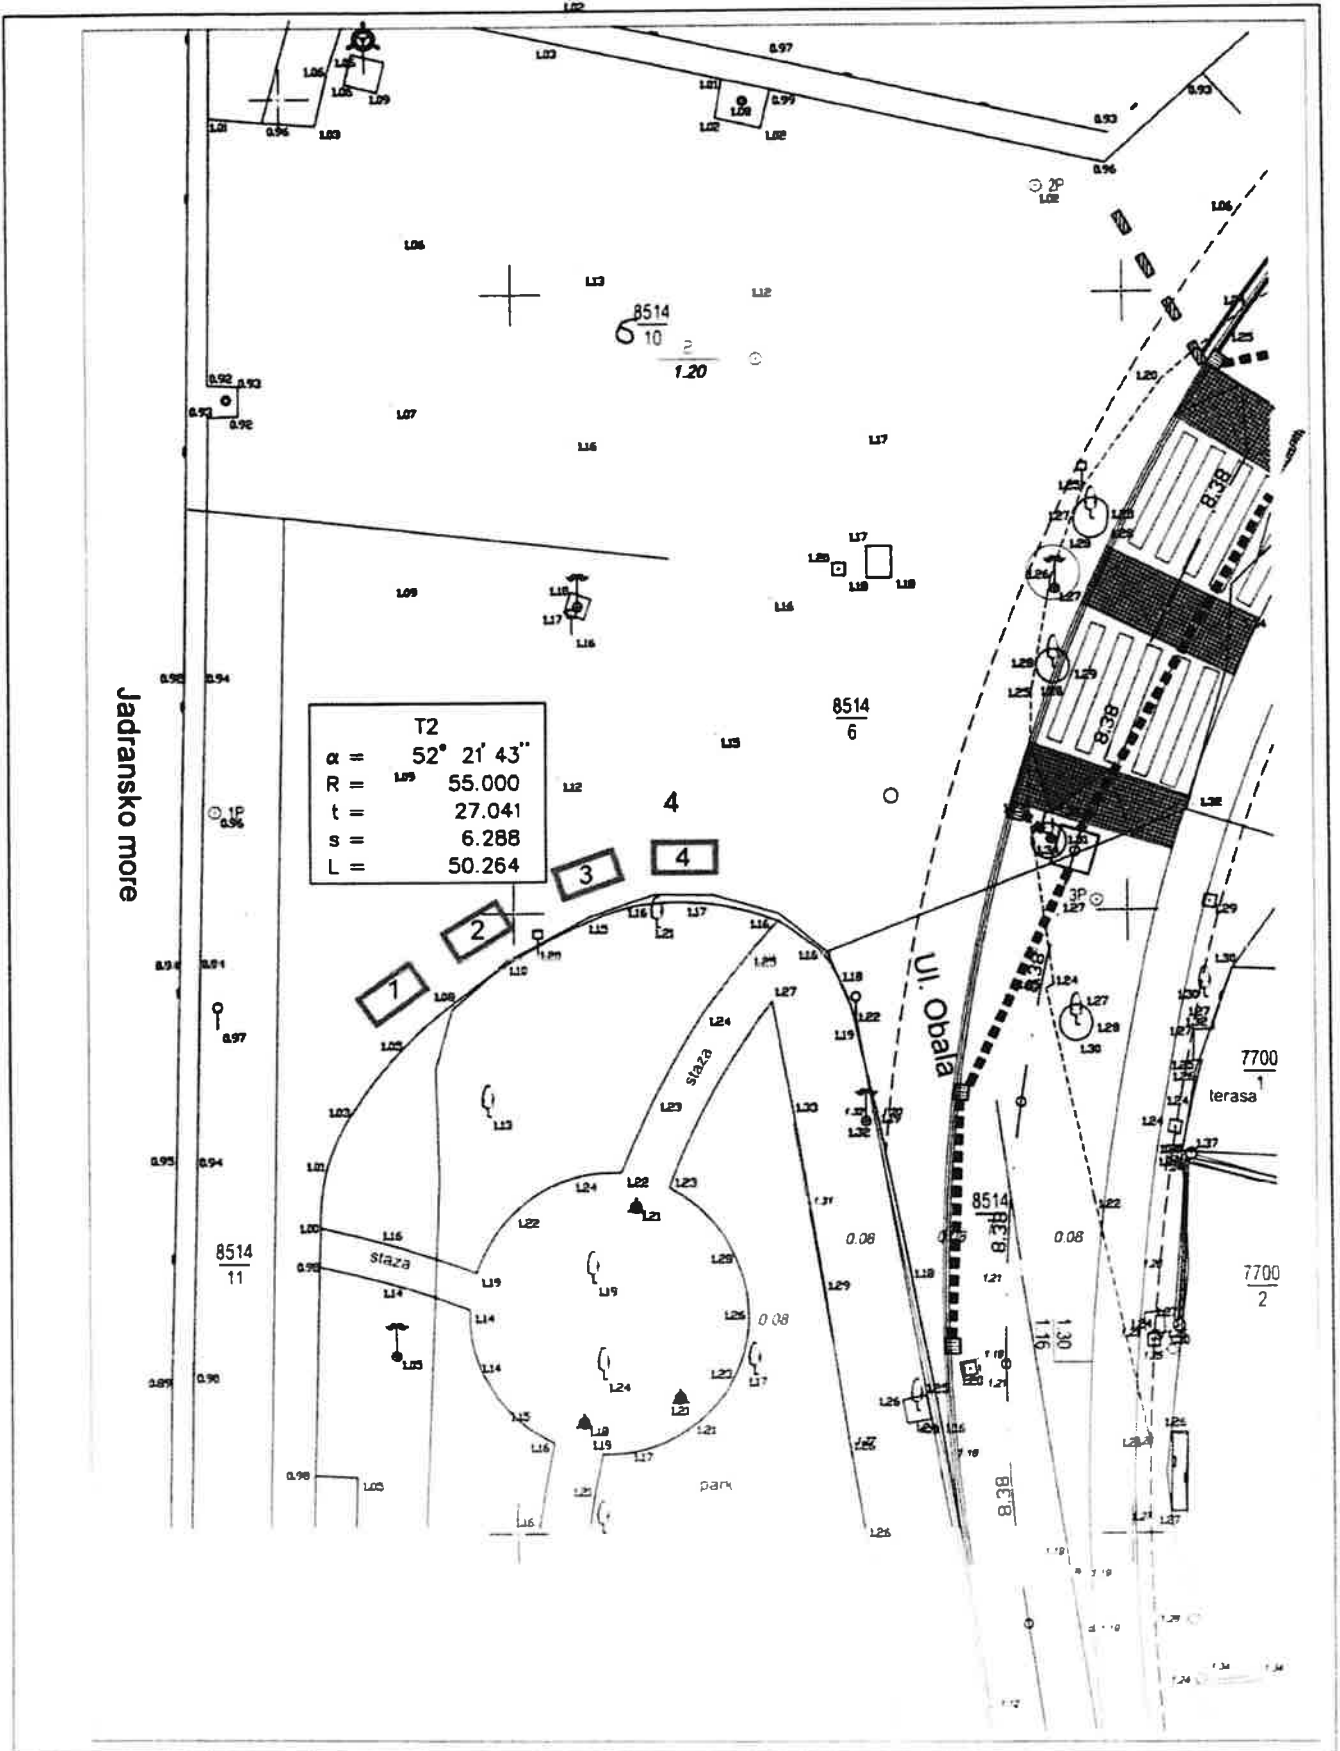

LOKACIJA PUNČALE

LOKACIJA "POD GUŠTERNU" UZ DJEČJE IGRALIŠTE

LOKACIJA "POD GUŠTERNU" UZ DJEČJE IGRALIŠTE

NA PARKIRALIŠTU
"POD GUŠTERNU"

9136/2

1.47

UZ KRUŽNI TOK U ULCI OBALA

NA ŠETNICI

LOKACIJA "POD GUŠTERNU"
PLATO ISPOD AUTOBUSNOG STAJALIŠTA
UZ ULICU OBALA

1.56

VLADINSKA ULICA

6.38

LOKACIJA ZELENE TRZNICE

TERASA 1

S Dana 04. lipnja 2018. godine u 07,30 sati izvršena je izmjera javne površine Terasa 1 na k.č.8514/1 k.o. Punat ispred objekta na adresi Obala 20.

Ukupna površina: 69 m²

TERASA IX.

TERASA IX/a i TERASA IX/b

 PRIVATNA POVRŠINA

 JAVNA POVRŠINA U ZAKUPU

 Terasa IX/b

 Terasa IX/a

Ukupna javna površina za zakup: 41 m²

Lokacija: dio k.č. 8514
k.o. Punat

Kod objekta na adresi:
Obala 59, Punat.
E: 352534; N:4988664