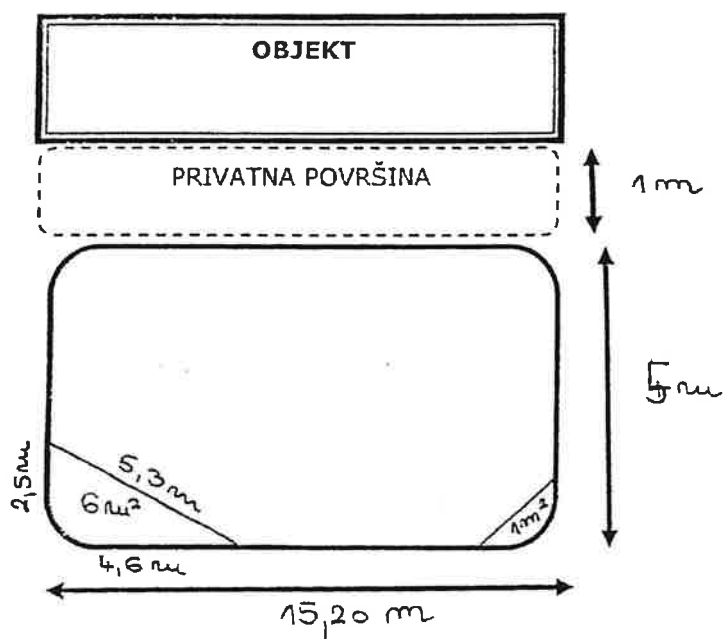

LOKACIJA PUNČALE

LOKACIJA "POD GUŠTERNU" UZ DJEČJE IGRALIŠTE

LOKACIJA "POD GUŠTERNU" UZ DJEČJE IGRALIŠTE

NA PARKIRALIŠTU
"POD GUŠTERNU"

9136/2

1.47

UZ KRUŽNI TOK U ULCI OBALA

NA ŠETNICI

LOKACIJA "POD GUŠTERNU"
PLATO ISPOD AUTOBUSNOG STAJALIŠTA
UZ ULICU OBALA

1.56

VLADINSKA ULICA

6.38

LOKACIJA ZELENE TRZNICE

TERASA 1

S Dana 04. lipnja 2018. godine u 07,30 sati izvršena je izmjera javne površine Terasa 1 na k.č.8514/1 k.o. Punat ispred objekta na adresi Obala 20.

Ukupna površina: 69 m²

TERASA IX.

TERASA IX/a i TERASA IX/b

 PRIVATNA POVRŠINA

 JAVNA POVRŠINA U ZAKUPU

 Terasa IX/b

 Terasa IX/a

Ukupna javna površina za zakup: 41 m²

Lokacija: dio k.č. 8514
k.o. Punat

Kod objekta na adresi:
Obala 59, Punat.
E: 352534; N:4988664