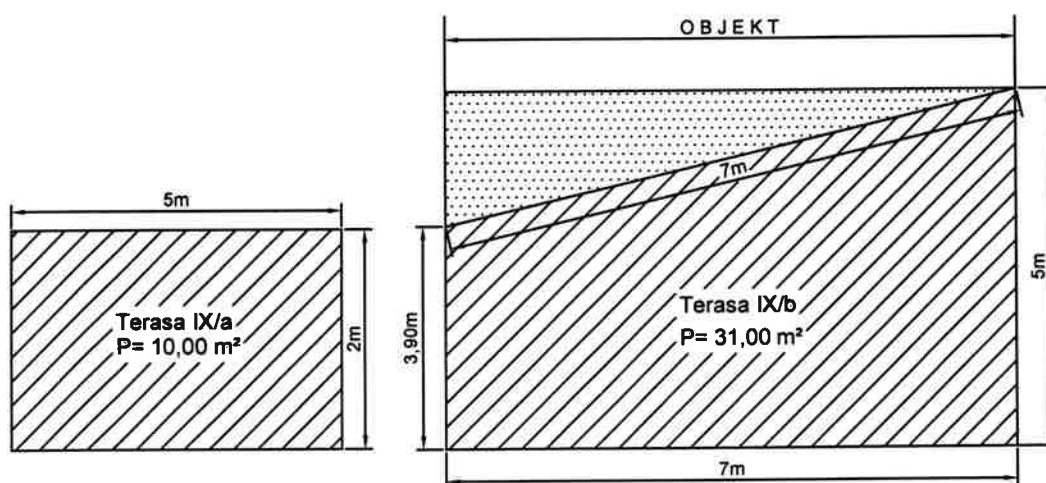

LOKACIJA PUNČALE

LOKACIJA "POD GUŠTERNU" UZ DJEČJE IGRALIŠTE

LOKACIJA "POD GUŠTERNU" UZ DJEČJE IGRALIŠTE

NA PARKIRALIŠTU
"POD GUŠTERNU"

9136/2

1.47

UZ KRUŽNI TOK U ULCI OBALA

NA ŠETNICI

LOKACIJA "POD GUŠTERNU"
PLATO ISPOD AUTOBUSNOG STAJALIŠTA
UZ ULICU OBALA

1.56

VLADINSKA ULICA

6.38

LOKACIJA ZELENE TRZNICE

TERASA 1

S Dana 04. lipnja 2018. godine u 07,30 sati izvršena je izmjera javne površine Terasa 1 na k.č.8514/1 k.o. Punat ispred objekta na adresi Obala 20.

Ukupna površina: 69 m²

TERASA IX.

TERASA IX/a i TERASA IX/b

 PRIVATNA POVRŠINA

 JAVNA POVRŠINA U ZAKUPU

 Terasa IX/b

 Terasa IX/a

Ukupna javna površina za zakup: 41 m²

Lokacija: dio k.č. 8514
k.o. Punat

Kod objekta na adresi:
Obala 59, Punat.
E: 352534; N:4988664