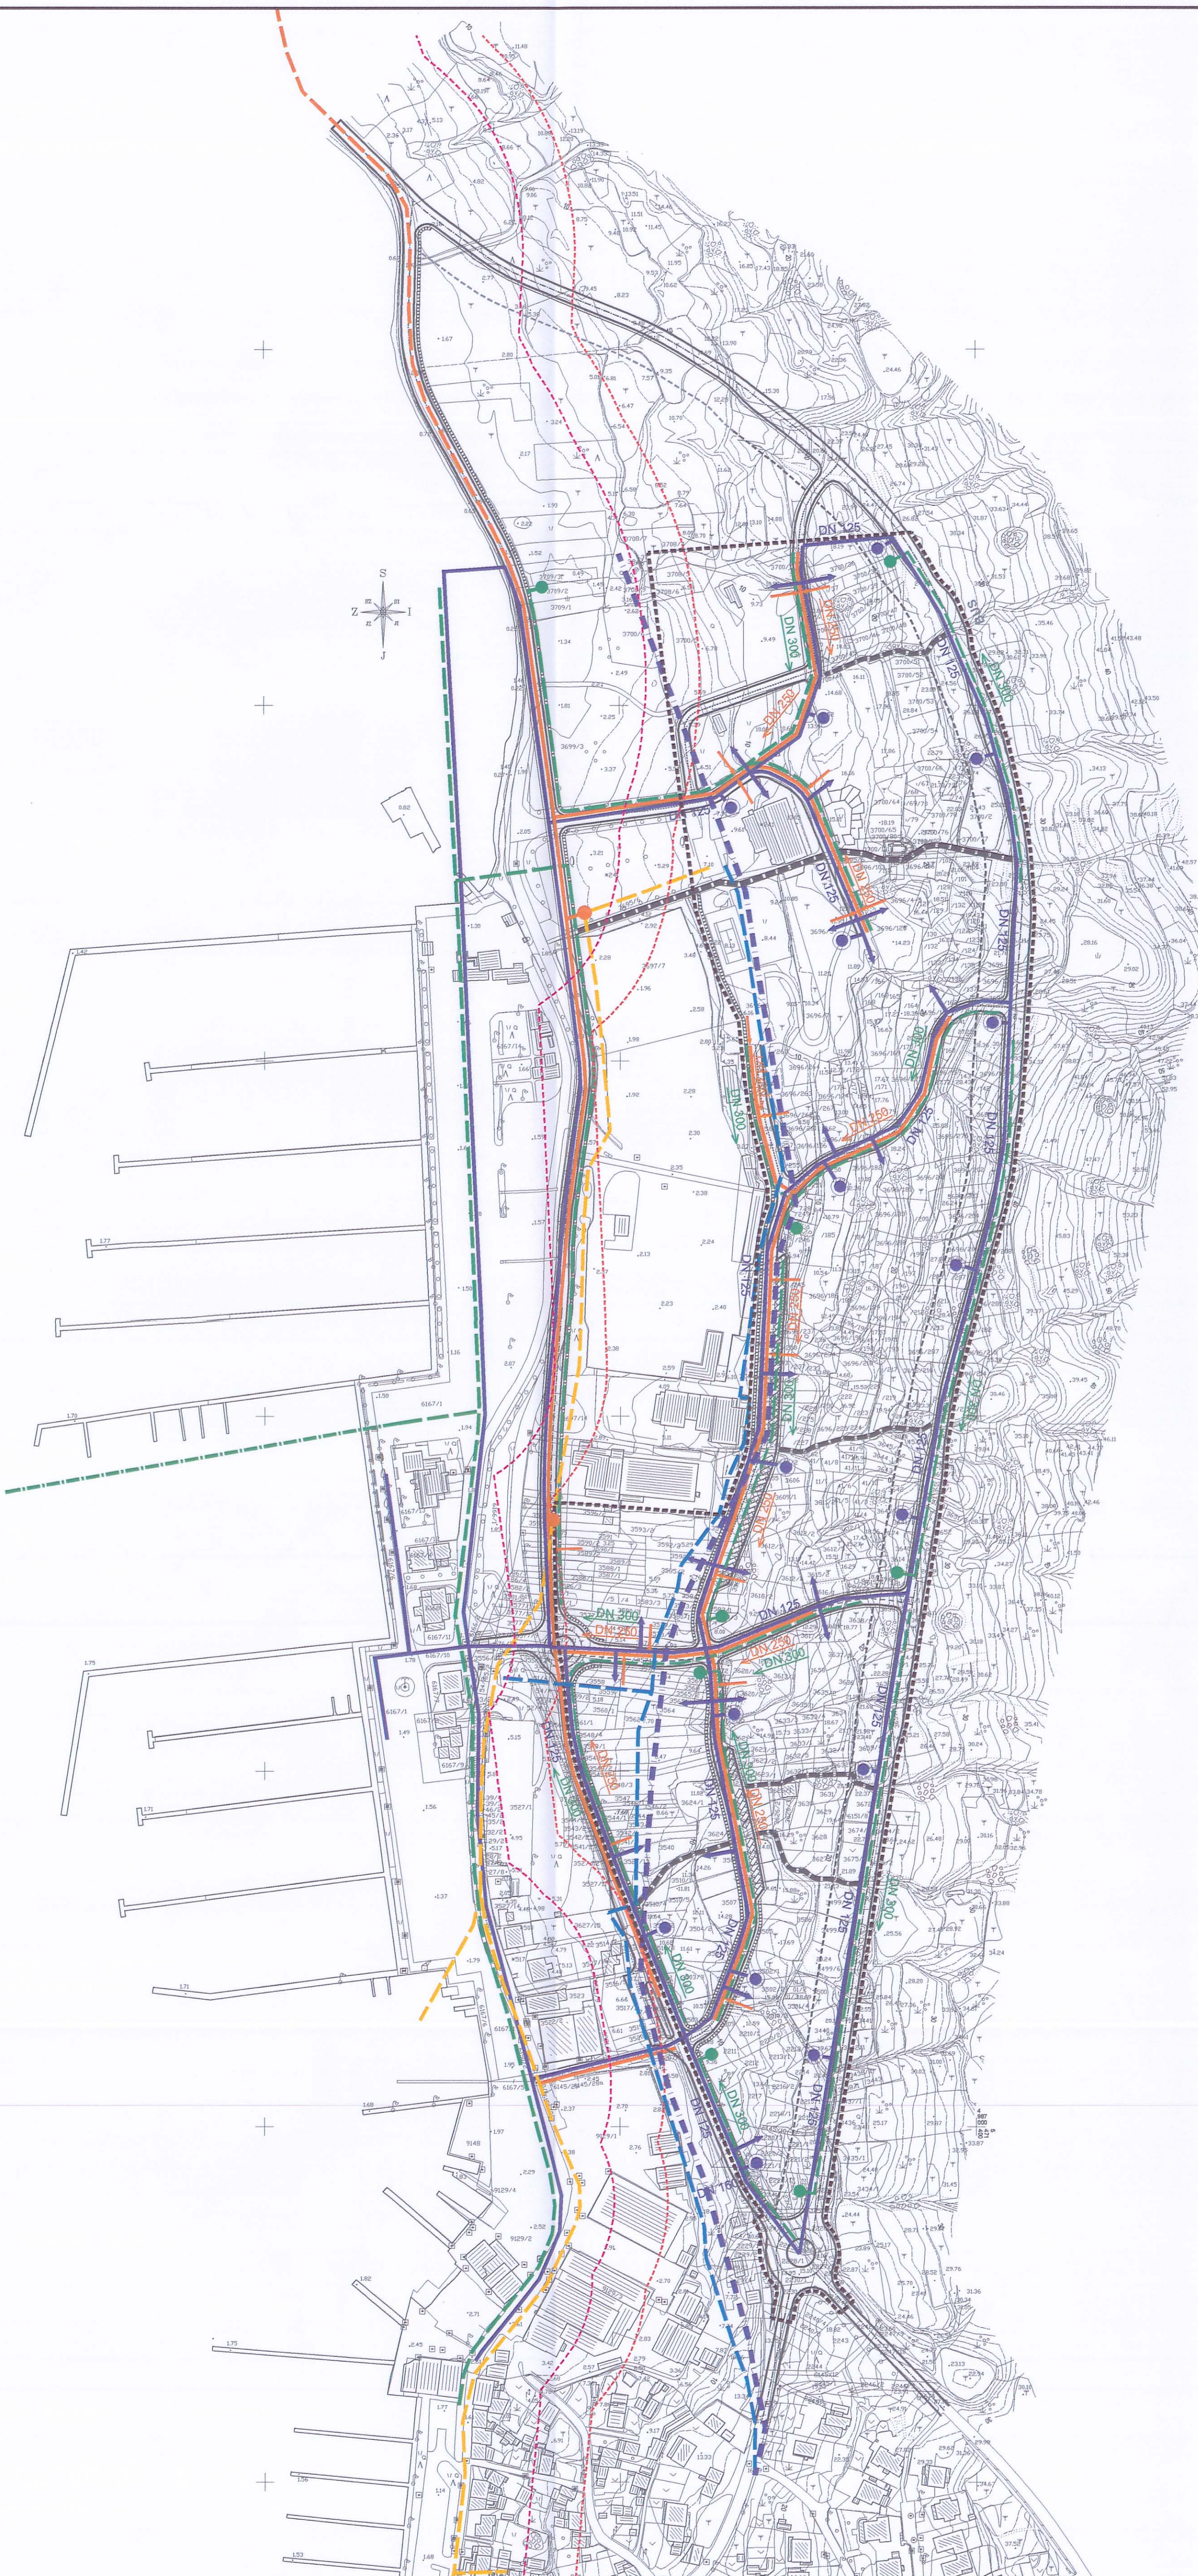

URBANISTIČKI PLAN UREĐENJA UPU 1

GRAĐEVINSKO PODRUČJE UGOSTITELJSKO TURISTIČKE NAMJENE T1 - KANAJT

2.c VODOOPSKRIBNA MREŽA I ODVODNJA OTPADNIH VODA

GRANICE

- OBUHVAT URBANISTIČKOG PLANA UREĐENJA
- POJAS KOPNA 70 m OD OBALNE CRTE
- POJAS KOPNA 100 m OD OBALNE CRTE

VODOOPSKRBA

- POSTOJEĆI MAGISTRALNI CJEVOVOD
- POSTOJEĆI OPSKRIBNI CJEVOVOD (PVC 160mm)
- PLANIRANI CJEVOVOD (DUCTILE DN 125 mm)
- PRIKLJUČAK PROSTORNE CJELINE NA CJEVOVOD
- NADZEMNI HIDRANT (DN 100 mm)

ODVODNJA

FEKALNA

- POSTOJEĆA FEKALNA KANALIZACIJA
- PLANIRANA FEKALNA KANALIZACIJA (DN 250mm)
- PRIKLJUČAK PROSTORNE CJELINE NA FEKALNU KANALIZACIJU
- PRIKLJUČAK NA POSTOJEĆU FEKALNU KANALIZACIJU

OBORINSKA

- PLANIRANA VANJSKA OBORINSKA KANALIZACIJA PEHD DN 250 - 300 mm
- LOKACIJA TALOŽNIKA SA SEPARATOROM OBORINSKIH VODA I UPOJINIM BUNAREM