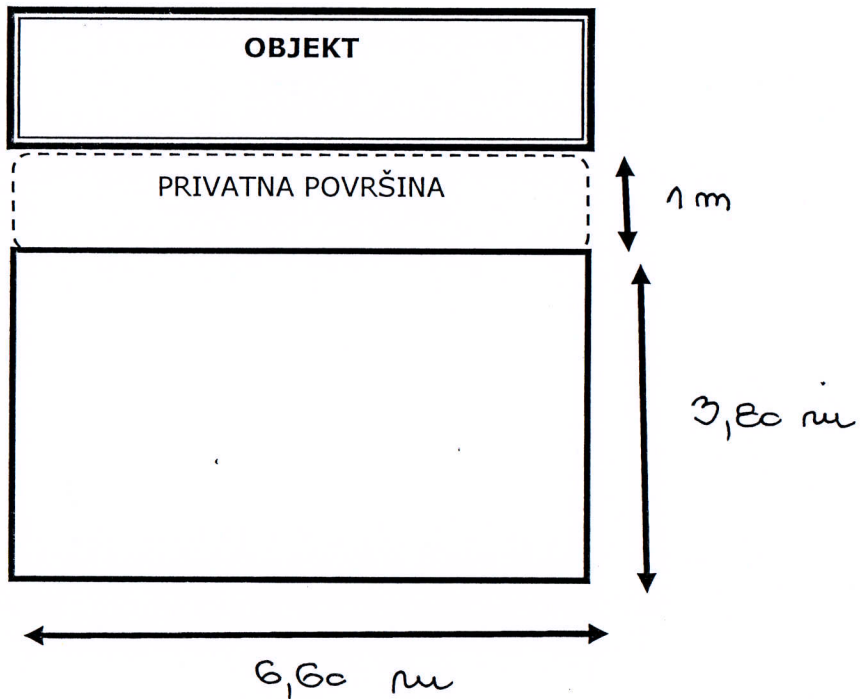

TERASA 2

S Dana 01. lipnja 2018. godine u 14,10 sati izvršena je izmjera javne površine Terasa 2 na k.č.8514/1 k.o. Punat ispred objekta na adresi Obala 25.

Ukupna površina: 25,08 m²