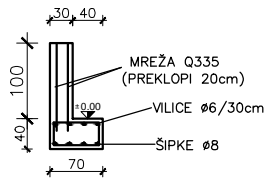

TLOCRT TEMELJA

KARLOLINE - K Ling d.o.o
za građevinarstvo

Adresa: Markovići 28, 51 000 Rijeka, Hrvatska
Tel / fax: 051 227 582 • GSM: 098 442 708
E-mail: kling@kling.hr • Web: www.kling.hr

INVESTITORI:	Općina Punat	PROJEKTANT:	MARIN BIUK, mag.ing.aedif.
		PROJEKTANT SURADNIK:	ANA JERČINOVIĆ, mag.ing.aedif.