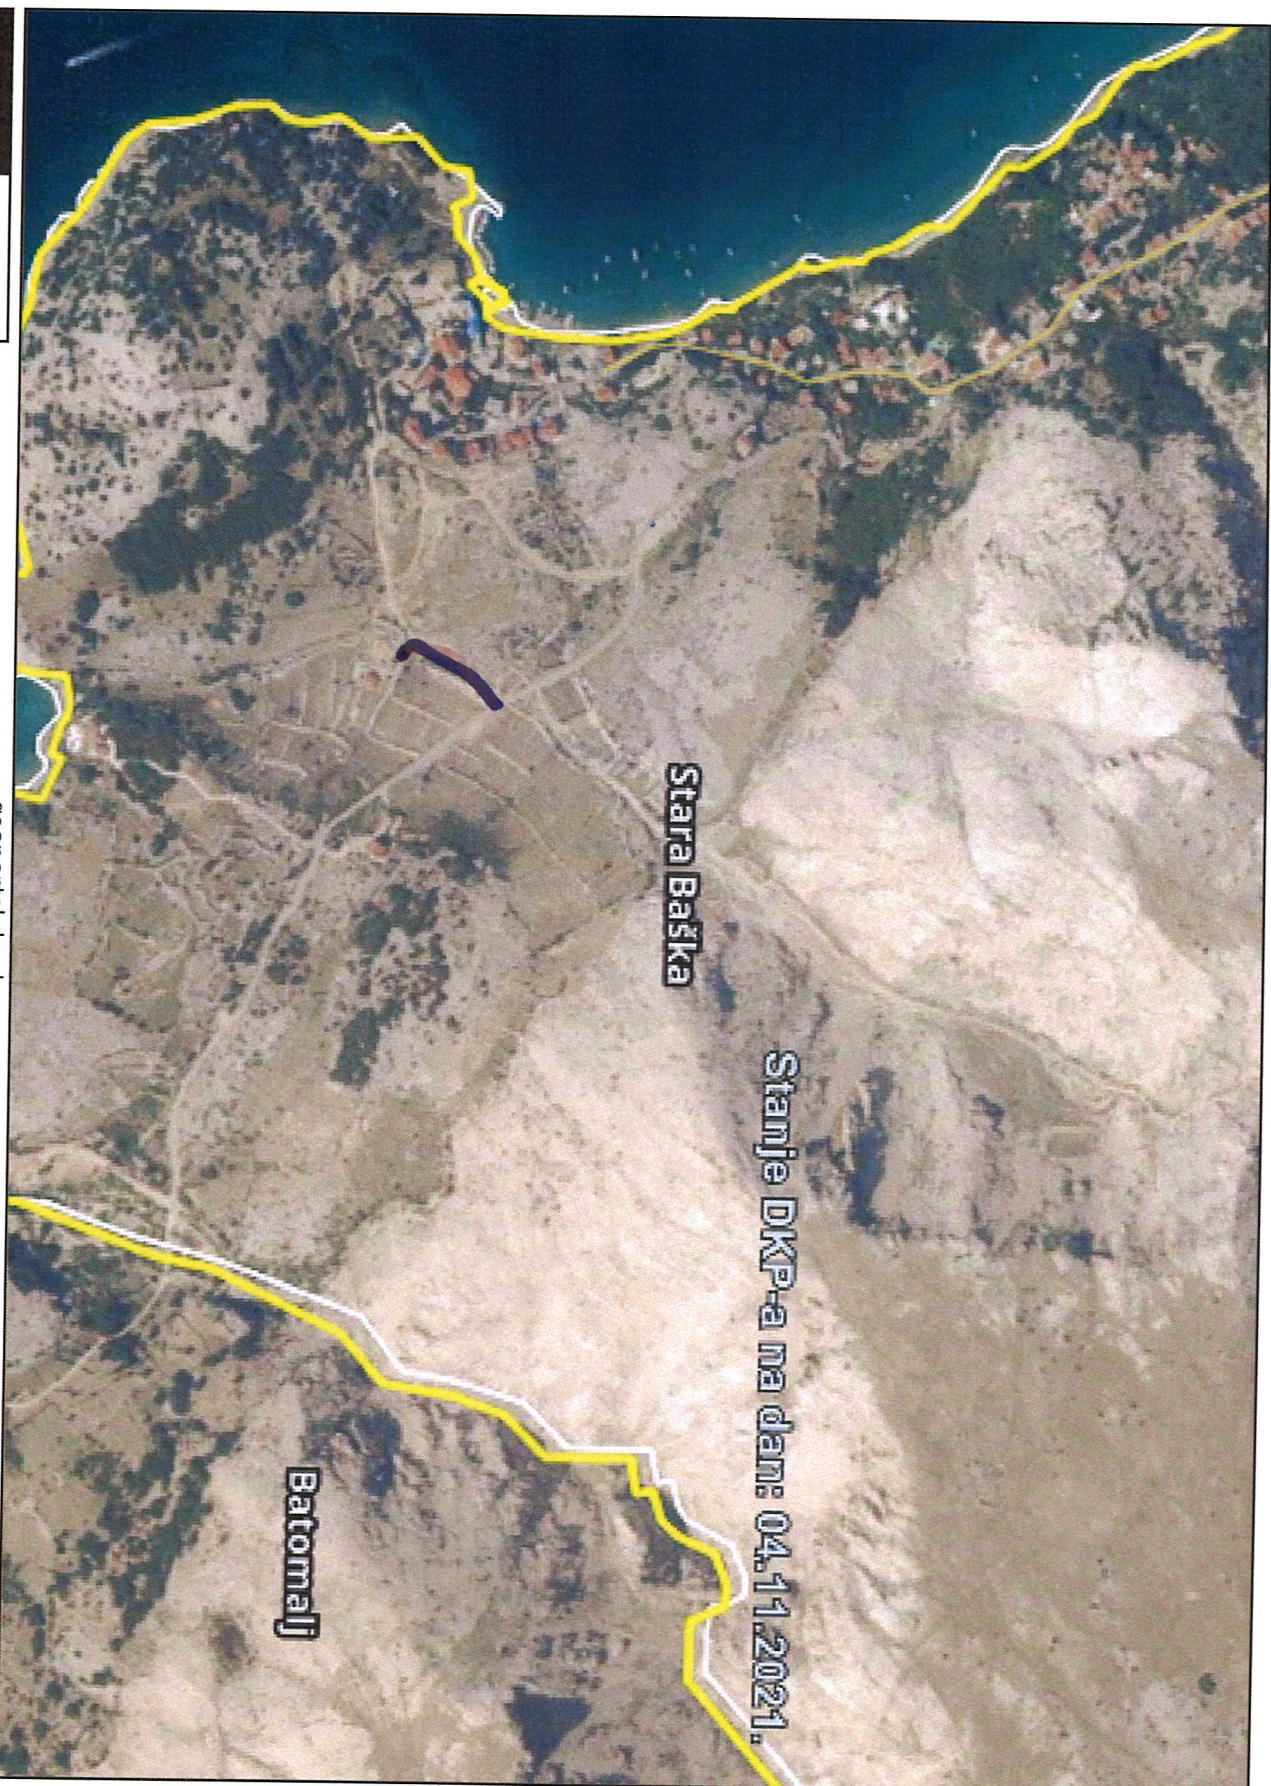

STARA BAŠKA
DUŽINA = 120 m

Stanje DKP-a na dan: 04.11.2021.

Stara Baška

Batomaalj

0 300m

geoportal.dgu.hr

Ispisano 05.11.2021.
NAPOMENA: NIJE JAVNA ISPRAVA

STARA BAŠKA
DUŽINA = 780 m

0 300m

geportal.dgu.hr

Ispisano 05.11.2021.
NAPOMENA: NIJE JAVNA ISPRAVA

NIKOLE TESLE, PUNAT

DUŽINA = 110 m