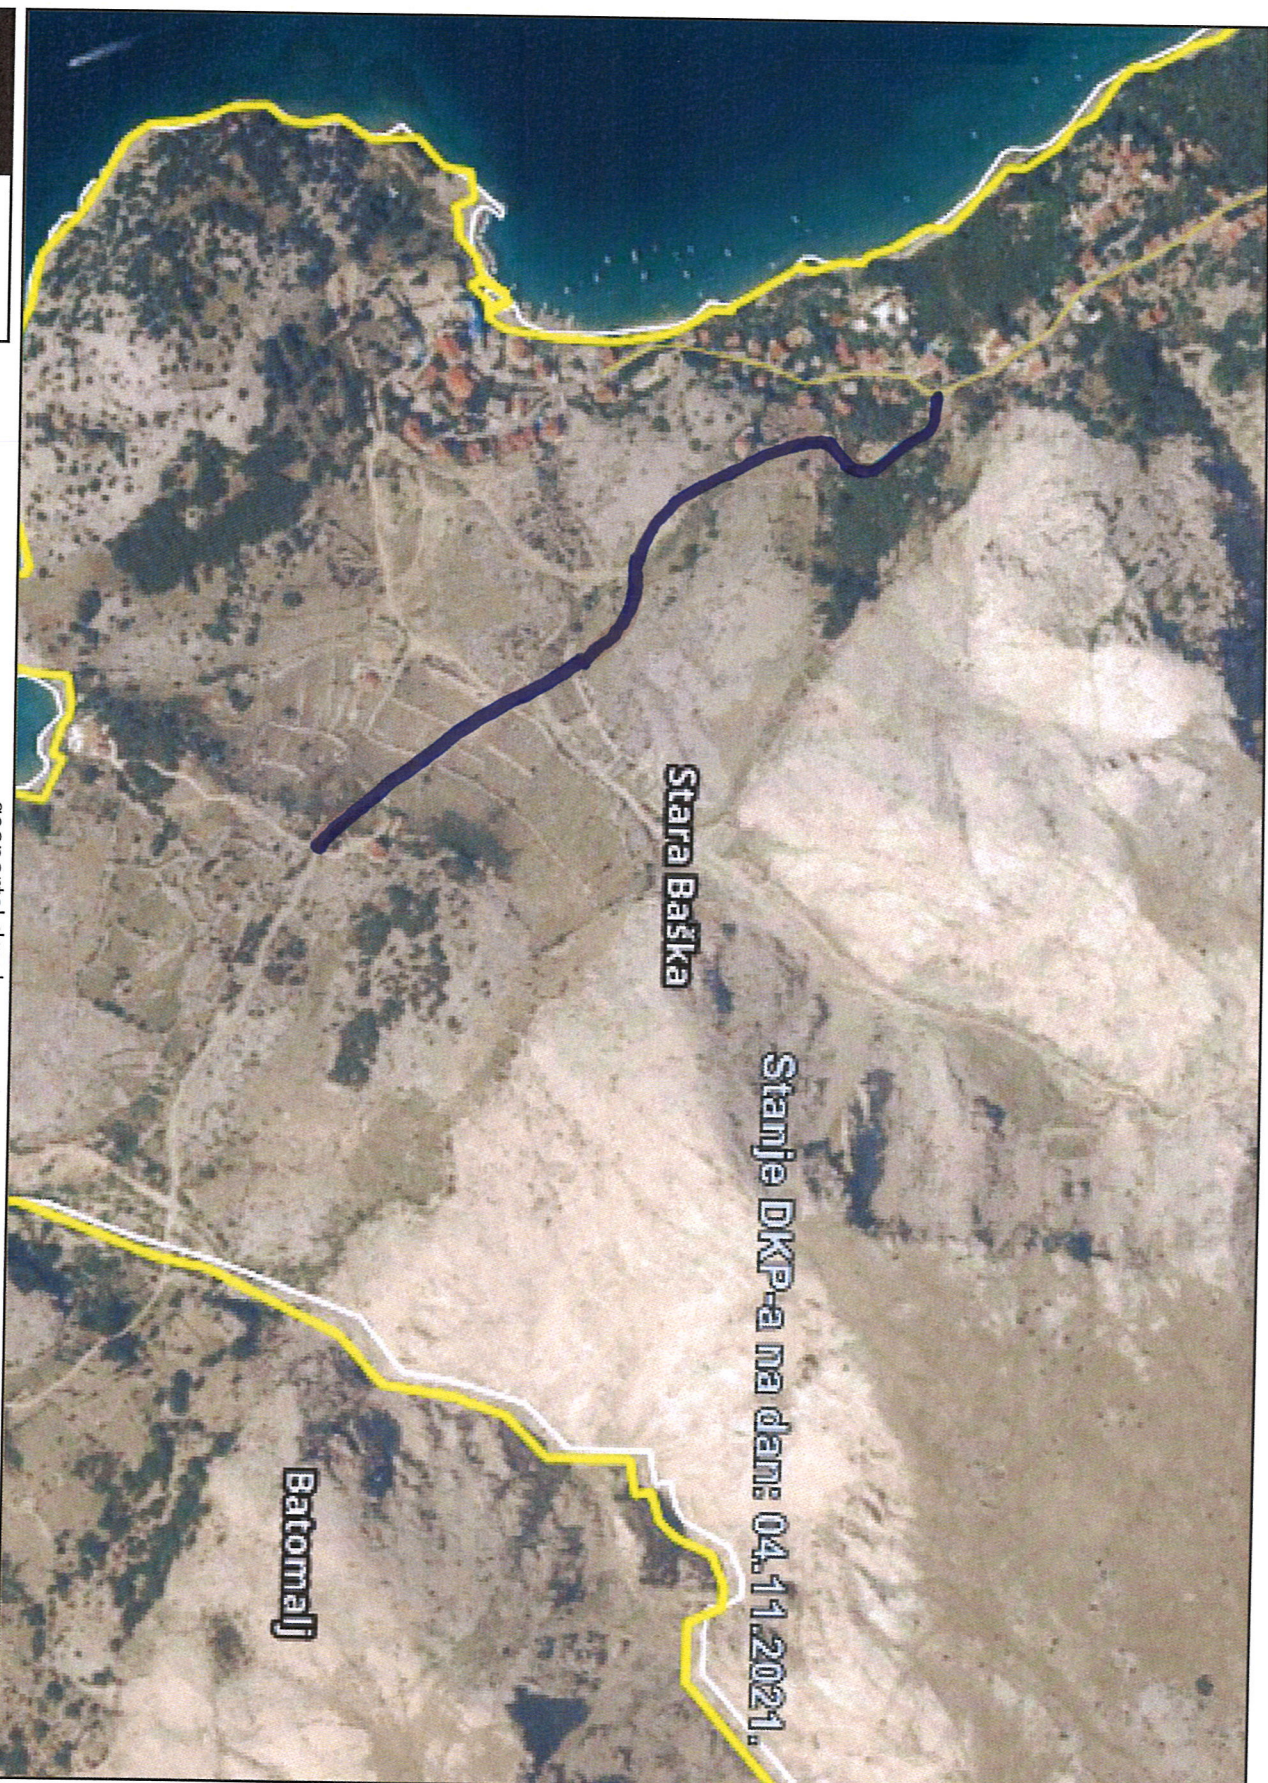

STARA BAŠKA
DUŽINA = 120 m

Stanje DKP-a na dan: 04.11.2021.

Stara Baška

Batomaalj

0 300m

geoportal.dgu.hr

Ispisano 05.11.2021.
NAPOMENA: NIJE JAVNA ISPRAVA

STARA BAŠKA
DUŽINA = 780 m

0 300m

geportal.dgu.hr

Ispisano 05.11.2021.
NAPOMENA: NIJE JAVNA ISPRAVA

NIKOLE TESLE, PUNAT

DUŽINA = 110 m